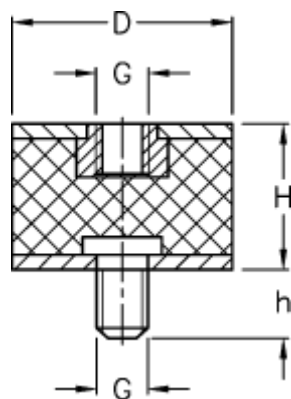

Varenummer: 51201126084210  
Beskrivelse: KLEE Vibrationsdæmper type 2  
30-40-2, M8/M8x23, NR - 57 shore

## Mål

---

D = 30  
G = M8  
h = 23  
H = 40